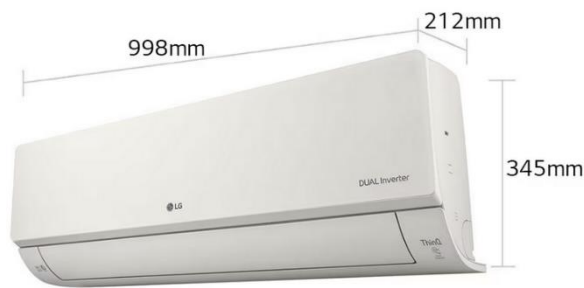

BINNEN

Capaciteit - Koelen - Min. / Nom / Max - kW	0.90 / 6.60 / 7.42	Capaciteit - Verwarmen -7°C - Nom - kW	6.00
EER - W/W	3.05	Vermogen - kW	6.60
S.C.O.P	4.30 / 5.30	Energie label(A+++ to D schaal) - Koelen	A++
Jaarlijks energieverbruik - Koelen - kWh	335	Geluidsdruk niveau - Koelen - S / L / M / H - dB(A)	31 / 34 / 42 / 47
Geluidsvermogen - Koelen - dB(A)	65	Luchtdebiet - Verwarmen - L / M / H - m3/min	11.0 / 14.3 / 17.6
Vermogen - Koelen - Min. / Nom / Max - A	1.20 / 9.80 / 14.00	Startvermogen - Koelen / Verwarmen - Nom - A	9.80 / 10.00
Zekering - A	25	Voedings- en communicatiekabel - N x mm2	4 x 1.0 (Inclusief aarding)
Gewicht - kg	13.5	Capaciteit - Verwarmen - Min. / Nom / Max - kW	0.90 / 7.50 / 8.64
Stroomvoorziening - Koelen / Verwarmen - Nom - W	2,164 / 2,238	S.E.E.R	6.90
COP - W/W	3.35	Opgenomen vermogen - kW	5.00 / 2.70
Energie label(A+++ to D schaal) - Verwarmen	A+ / A++	Jaarlijks energieverbruik - Verwarmen - kWh	1,628 / 713
Geluidsdruk niveau - Verwarmen - L / M / H - dB(A)	34 / 42 / 47	Luchtdebiet - Koelen - S / L / M / H / Max. - m3/min	8.0 / 10.5 / 13.1 / 16.1 / 18.3
Luchtontvochtigingssnelheid - l/h	2.5	Vermogen - Verwarmen - Min. / Nom / Max - A	1.20 / 10.00 / 14.00
Voeding - Ø / V / Hz	1 / 220-240 / 50	Voedingskabel - N x mm2	3 x 2.5
Afmetingen - mm	998 x 345 x 212	Opgenomen vermogen ventilator - W	58